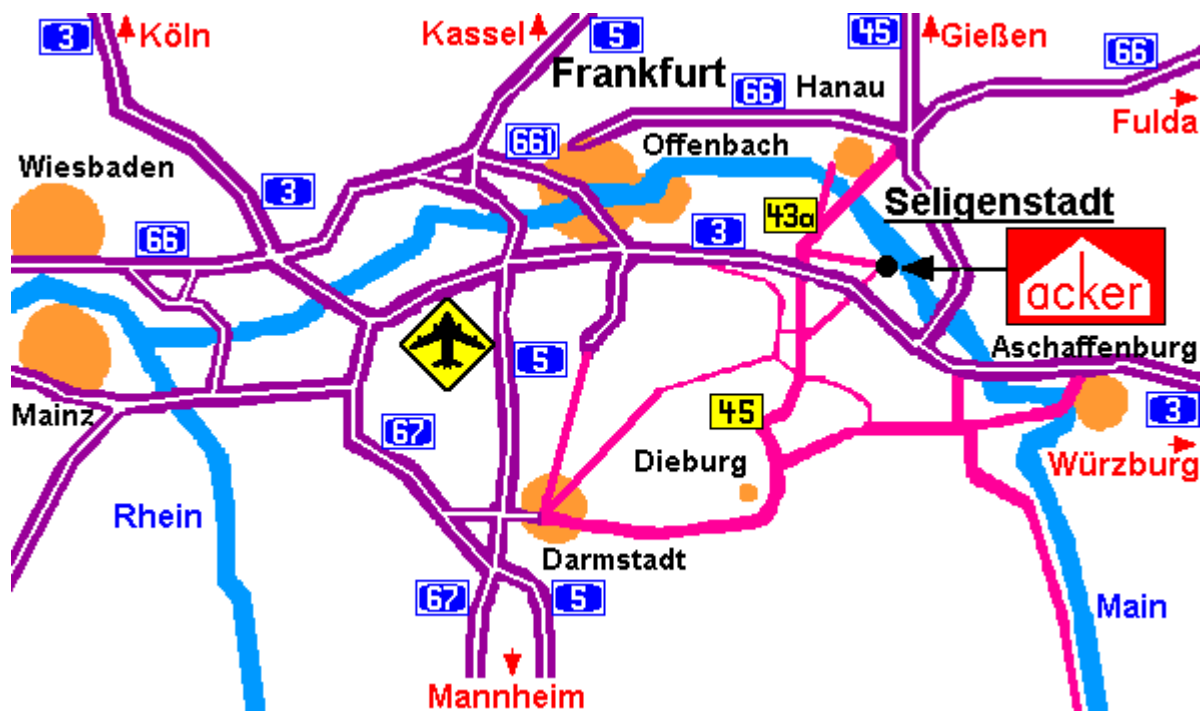

Anfahrtsplan der Acker Textilwerk GmbH, Seligenstadt

Der Sitz der Firma Acker liegt verkehrsgünstig im Rhein-Main-Gebiet:

Auf der A3 aus Richtung Würzburg oder Frankfurt kommend, Abfahrt Seligenstadt fahren Sie Richtung Seligenstadt.

In Seligenstadt fahren Sie dann Richtung Stadtmitte, überqueren die Bahnschienen, an der folgenden Ampel links Richtung Hanau. An der nächsten Ampel fahren Sie geradeaus, nach ca. 500 m befindet sich auf der rechten Seite das Bürogebäude der Firma Acker.

Auf der A5 aus Richtung Darmstadt / Mannheim oder Kassel kommend fahren Sie über das Frankfurter Kreuz auf die A3 Richtung Würzburg.

In Seligenstadt fahren Sie dann Richtung Stadtmitte, überqueren die Bahnschienen, an der folgenden Ampel links Richtung Hanau. An der nächsten Ampel fahren Sie geradeaus, nach ca. 500 m befindet sich auf der rechten Seite das Bürogebäude der Firma Acker.

Auf der A66 aus Richtung Fulda, oder A45 aus Richtung Gießen kommend, Abfahrt Hanauer Kreuz fahren Sie über die B43A bzw. dann B45 in Richtung Dieburg. Von der Abfahrt Mainhausen / Seligenstadt gelangen Sie über Froschhausen nach Seligenstadt.